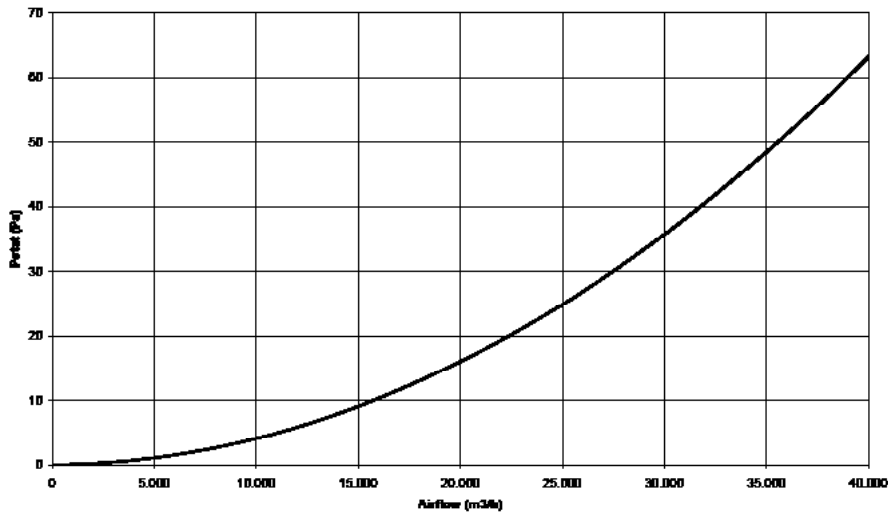

Performance curve inlet shutter (1300 mm)

Druk en luchtvolume mogen de maximale waarden (60 Pa en 38.000 m³/h) niet overschrijden.

Optioneel: - rooster aan inlaatzijde van jaloezie
- stelmotor