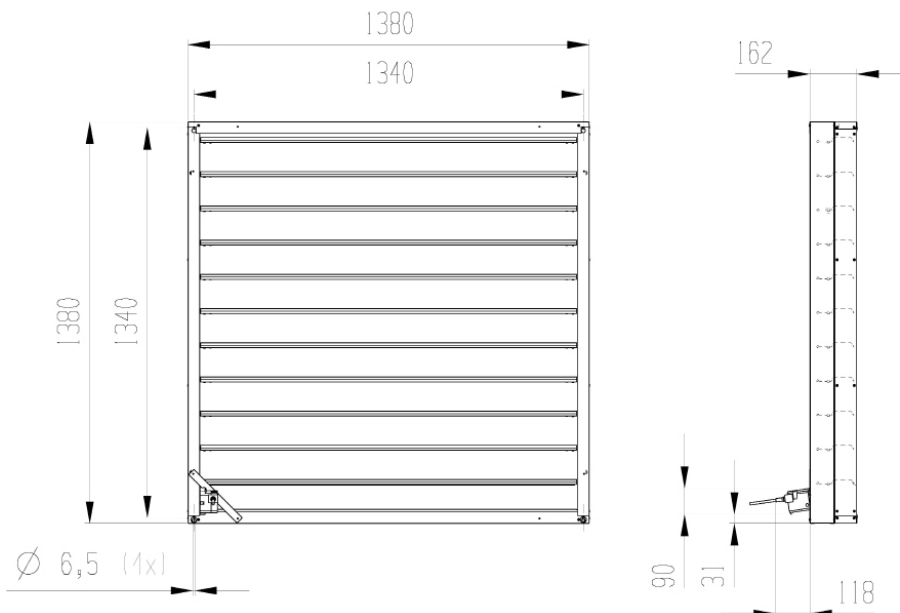

Performance curve inlet shutter (1300 mm)

Druk en luchtvolume mogen de maximale waarden (60 Pa en 38.000 m³/h) niet overschrijden.

Optioneel: - rooster aan inlaatzijde van jaloezie  
- stelmotor