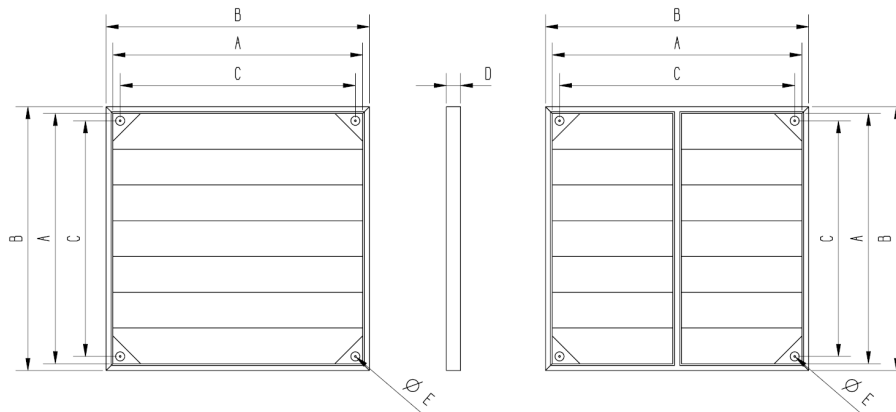

Für Ventilatoren mit einem Durchmesser von 20 bis zu 92 Cm liefert Multifan PVC Verschlussklappen

Type	Artikelnummer	Durchmesser Laufräder (mm)	A	B	C	D	E
VK200	JALOVK200	200	205	244	166	27,5	5
VK250	JALOVK250	250	255	294	216	27,5	5
VK300	JALOVK300	300	308	347	269	27,5	5
VK350	JALOVK350	350	358	397	319	27,5	5
VK400	JALOVK400	400	418	457	379	27,5	5
VK450	JALOVK450	450	462	501	423	27,5	5
VK500	JALOVK500	500	510	549	471	27,5	5
Verschlussklappen für Ventilatoren mit Durchmesser 560 mm - 630 mm - 710 mm und 960 mm haben 2 Teilen Lamellen							
VK560	JALOVK560	560	566	605	527	27,5	5
VK630	JALOVK630	630	650/657	689/696	611/618	27,5	5
VK710	JALOVK710	710	721	760	679	41	5
VK960	JALOVK960	960	917	960	879	41	5

Material : PVC-ultraviolett geschützt

Farbe : grau (RAL 7015)

Lamelle : verstärkte Lamelle mit einem Stab aus Stahl der als Drehpunkt funktioniert auf beiden Enden der Lamellen

Montage : einfache Wandmontage